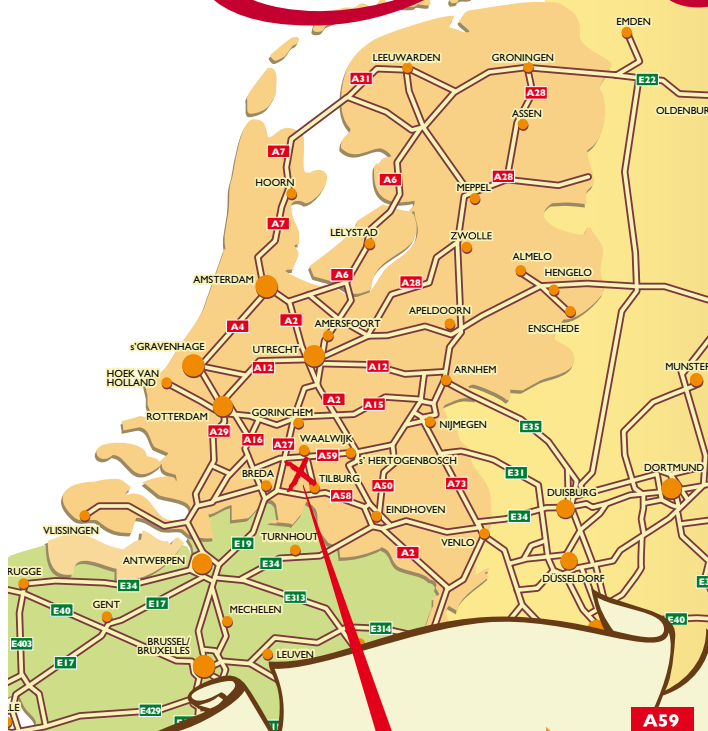

Vanuit Utrecht: (A2), richting 's-Hertogenbosch, afslag Gorinchem/Breda (A27), afslag Waalwijk (A59), afslag Waalwijk/Kaatsheuvel (N261), borden Efteling volgen. Vanaf Europalaan borden Efteling Bosrijk volgen.

Vanuit Arnhem/Nijmegen: (A50) richting 's Hertogenbosch/ Eindhoven, (A59) richting 's Hertogenbosch, afslag 37 Waalwijk/ Kaatsheuvel (N261), borden Efteling volgen.
Vanaf Europalaan borden Efteling Bosrijk volgen.

Vanuit Breda: (A27), richting Utrecht, afslag Waalwijk (A59), afslag Waalwijk/Kaatsheuvel (N261), borden Efteling volgen.
Vanaf Europalaan borden Efteling Bosrijk volgen.

Vanuit Eindhoven: (A58), richting Tilburg, afslag Tilburg-Noord/ 's Hertogenbosch/Waalwijk (A65), borden Efteling (N261) volgen.
Vanaf Europalaan borden Efteling Bosrijk volgen.

Hou bij het plannen van uw reis naar de Efteling rekening met eventuele wegwerkzaamheden. Kijk op vanAnaarBeter.nl!

Openbaar vervoer vanuit Nederland

Vanuit Amsterdam/Utrecht:

Trein richting 's-Hertogenbosch.

Vanaf hier zijn er busverbindingen naar de hoofdentree van de Efteling (sneldienst lijn 300, 302 of 303 of reguliere buslijn 136).

Vanuit Den Haag/ Rotterdam/ Breda/Maastricht:

Trein richting Tilburg.

Vanaf hier zijn er busverbindingen naar de Efteling (sneldienst lijn 300, 302 of 304 of reguliere buslijn 136).

**EFTELING
BOSRIJK**

Efteling Bosrijk
Eftelingsestraat 7
5171 RP Kaatsheuvel
Tel: 0416 288111

Meer informatie kunt u vinden op onze website: WWW.EFTELING.COM