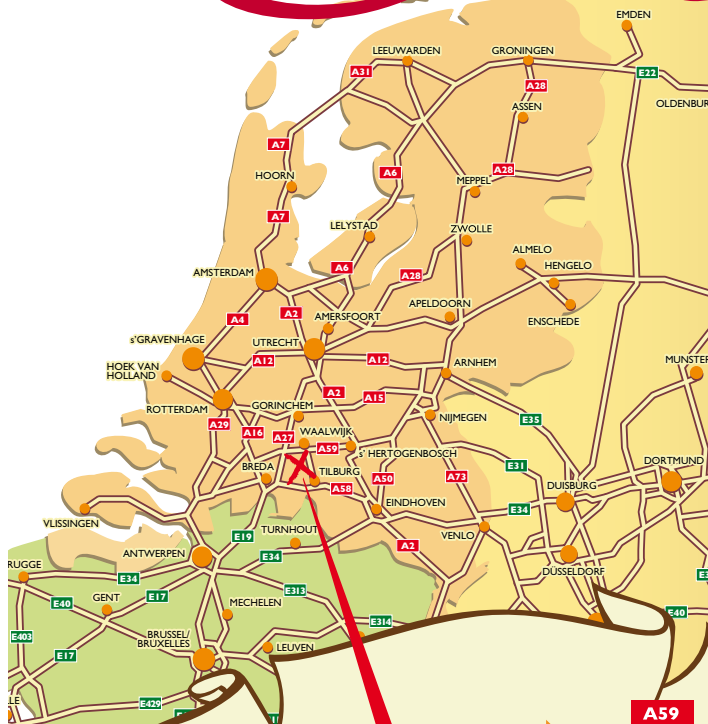

**EFTELING
GOLFPARK**

Efteling Golfpark
Veldstraat 6
5176 NB De Moer /Kaatsheuvel
Tel: 0416 288111

Meer informatie kunt u vinden op onze website: WWW.EFTELING.COM